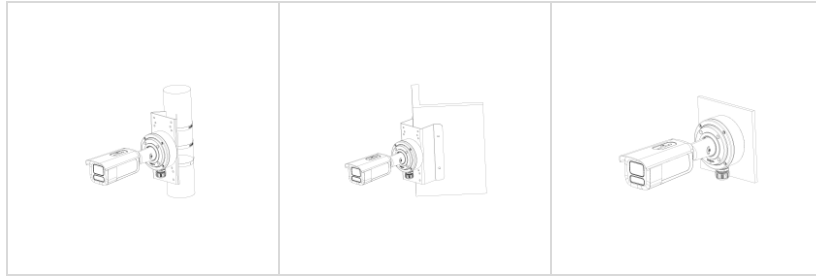

▪ Available Model

DS-2CD1023G2-LIDUF/4G/SL(2.8mm)/LA

DS-2CD1023G2-LIDUF/4G/SL(4mm)/LA

▪ Dimension

Unit: mm (inch)

▪ **Accessory**

▪ **Optional**

DS-1275ZJ-SUS Vertical pole mount	DS-1276ZJ-SUS Corner mount	DS-1280ZJ-XS Junction box
		