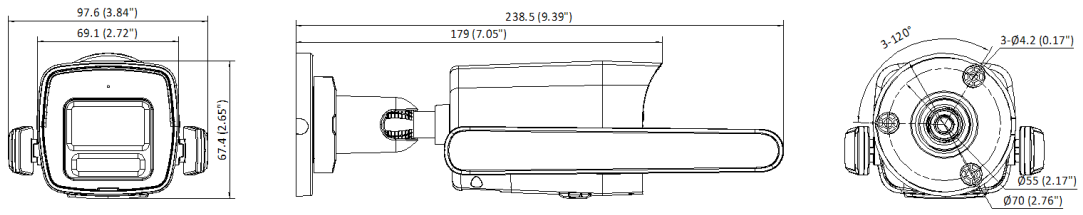

▪ Available Model

DS-2CD1023G2-LIDUF/4G/SL(2.8mm)/LA

DS-2CD1023G2-LIDUF/4G/SL(4mm)/LA

▪ Dimension

Unit: mm (inch)

▪ **Accessory**

▪ **Optional**

DS-1275ZJ-SUS Vertical pole mount	DS-1276ZJ-SUS Corner mount	DS-1280ZJ-XS Junction box
		