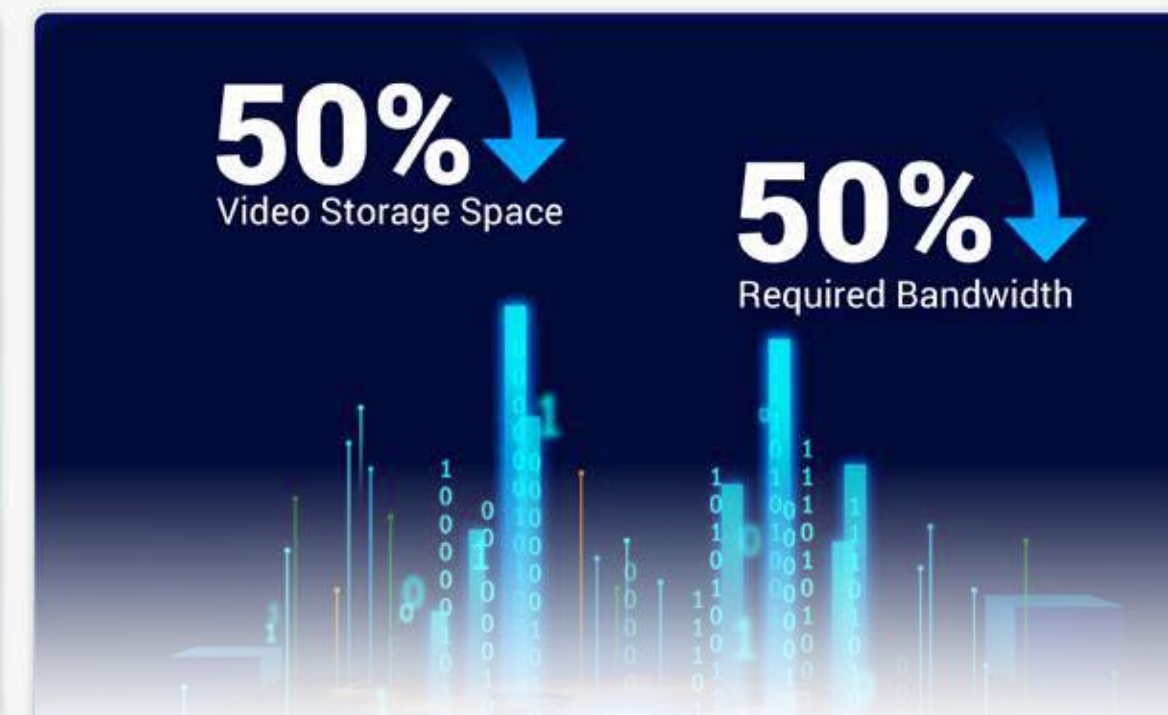

Conexión para aumentar el rendimiento

Configure la red de la cámara, alámbrica o inalámbrica. Puede conectar la cámara a las bandas de 2,4 o 5 GHz¹ para garantizar una potente señal de red wifi.

Control manos libres

Gracias a la integración con sus asistentes de voz, podrá ver el vídeo con sólo decir "Alexa" o "Oye Google".

Dos opciones de almacenamiento de vídeo

Capture y guarde momentos importantes o recuerdos inolvidables en una gran tarjeta microSD de 512 GB, o suscribiéndose a EZVIZ CloudPlay.