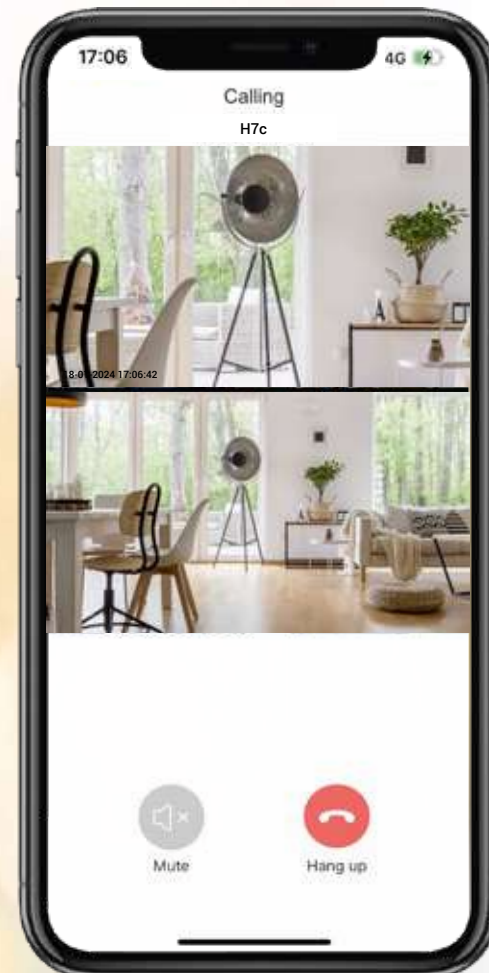

Paso 1

La lente inferior detecta a una persona en movimiento

Paso 2

La lente superior gira en 360° y sigue a la persona en movimiento

• Para hogares

• Para tiendas

03

Tanto la imagen general como los pequeños detalles son importantes

La cámara le permite comprender la imagen completa prestando atención a los detalles importantes. Las vistas en gran angular y en primer plano se muestran simultáneamente en su app EZVIZ. Pulse sobre un área específica en el cuadro de visualización gran angular para que un primer plano le muestre muchos más detalles y los pueda comprobar.

Detección más inteligente de las actividades que le importan

En el interior de su hogar se desarrollan muchas actividades, pero usted no quiere recibir alertas constantes, por ejemplo, cuando las cortinas se agitan con el viento. La H7c Dual es lo suficientemente inteligente como para darse cuenta de las actividades humanas en particular y puede captar los cambios repentinos de sonido en el entorno, todo ello sin cargos adicionales para desbloquearla.

Mantenerse conectado con su familia es siempre una necesidad. Un simple toque en la cámara es todo lo que necesita para que sus hijos o sus padres ancianos se pongan en contacto con usted.

Manos libres y sin preocupaciones, con patrullas automáticas personalizadas