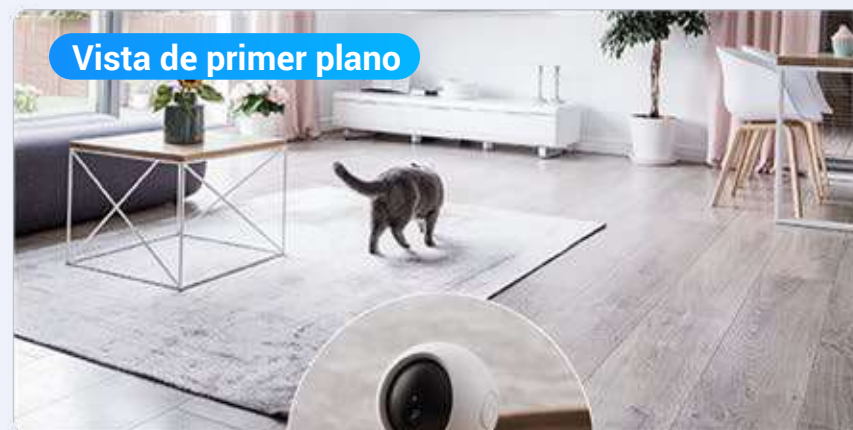

Paso 1

La lente inferior detecta a una persona en movimiento

Paso 2

La lente superior gira en 360° y sigue a la persona en movimiento

• Para hogares

• Para tiendas

03

Tanto la imagen general como los pequeños detalles son importantes

La cámara le permite comprender la imagen completa prestando atención a los detalles importantes. Las vistas en gran angular y en primer plano se muestran simultáneamente en su app EZVIZ. Pulse sobre un área específica en el cuadro de visualización gran angular para que un primer plano le muestre muchos más detalles y los pueda comprobar.