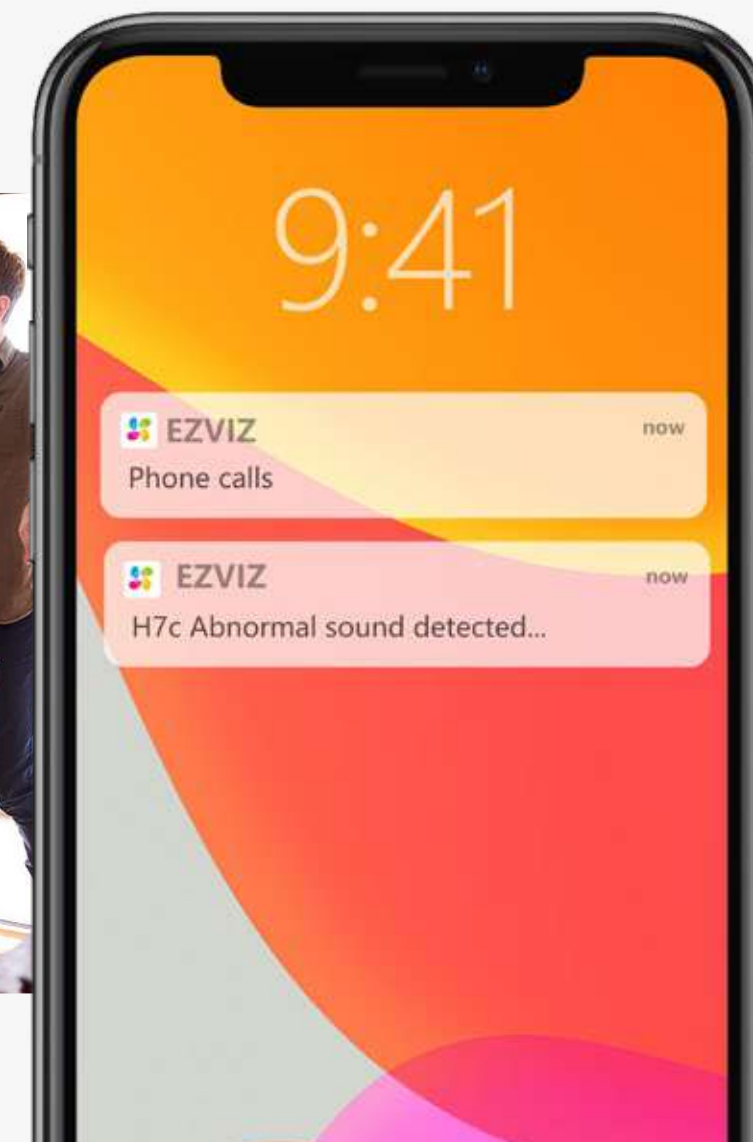

Detección más inteligente de las actividades que le importan

En el interior de su hogar se desarrollan muchas actividades, pero usted no quiere recibir alertas constantes, por ejemplo, cuando las cortinas se agitan con el viento. La H7c Dual es lo suficientemente inteligente como para darse cuenta de las actividades humanas en particular y puede captar los cambios repentinos de sonido en el entorno, todo ello sin cargos adicionales para desbloquearla.

- Detección de movimiento
- Detección de siluetas humanas mediante tecnología de IA
- Detección de sonido fuertes
- Notificación de voz personalizable

FREE No requiere suscripción