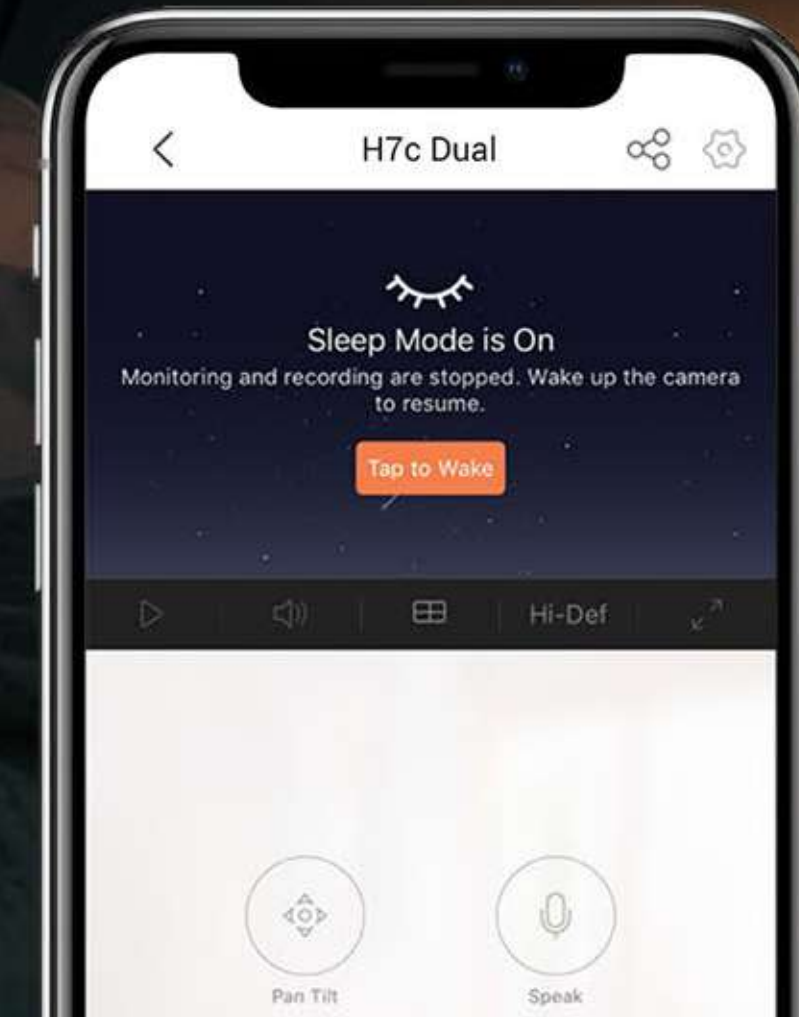

AES-128

Codificación de datos

TLS

Codificación de transmisión de datos

Protección nocturna en colores vivos

La H7c Dual utiliza lentes starlight para ofrecer imágenes coloridas de alta calidad incluso en condiciones de poca luz. Además, utiliza un foco integrado para ofrecer visión nocturna en color en completa oscuridad.

Cuando se activa el modo de visión nocturna inteligente, cambia automáticamente la vista de blanco y negro a todo color al detectar movimiento.