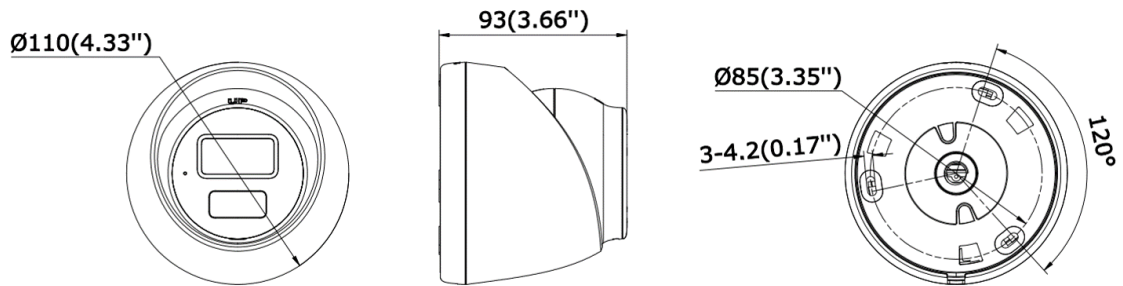

## ▪ Available Model

DS-2CD1347G2H-LIUF(2.8mm)

DS-2CD1347G2H-LIUF(4mm)

DS-2CD1347G2H-LIU(2.8mm)

DS-2CD1347G2H-LIU(4mm)

▪ **Dimension**

Unit:mm (inch)

▪ **Accessory**