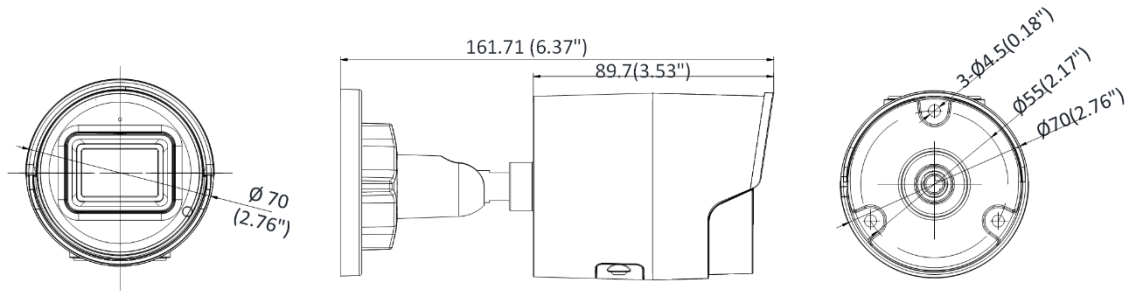

#### ▪ Available Model

DS-2CD2086G2-IU (2.8/4/6 mm)

DS-2CD2086G2-I (2.8/4/6 mm)

▪ **Dimension**

Unit: mm(Inch)

▪ **Accessory**

▪ **Optional**

**DS-1280ZJ-XS**