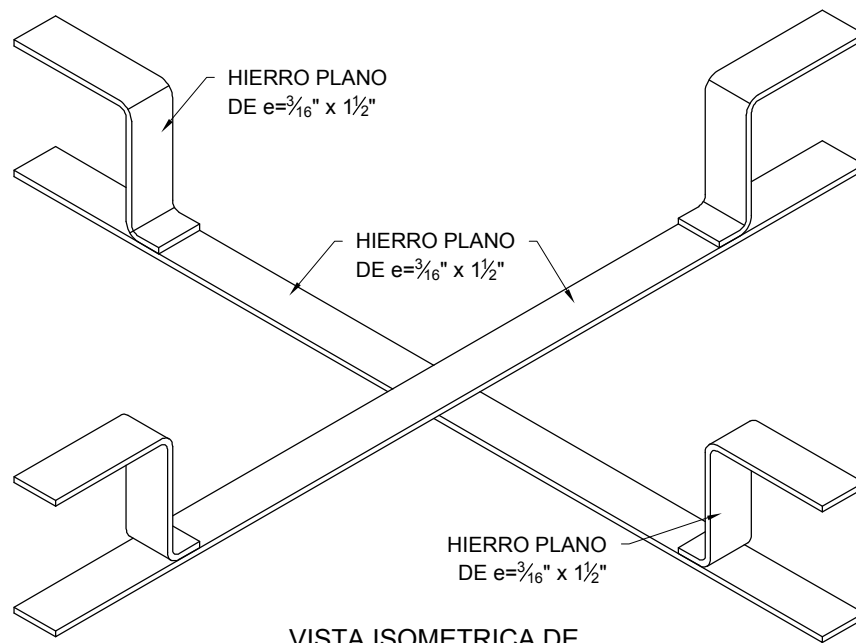

GHP-032

Cruceta para reserva de fibra óptica galvanizada 3/16 x 75 cm

Características del producto:

VISTA ISOMETRICA DE
CRUCETA DE 750mm x 750mm