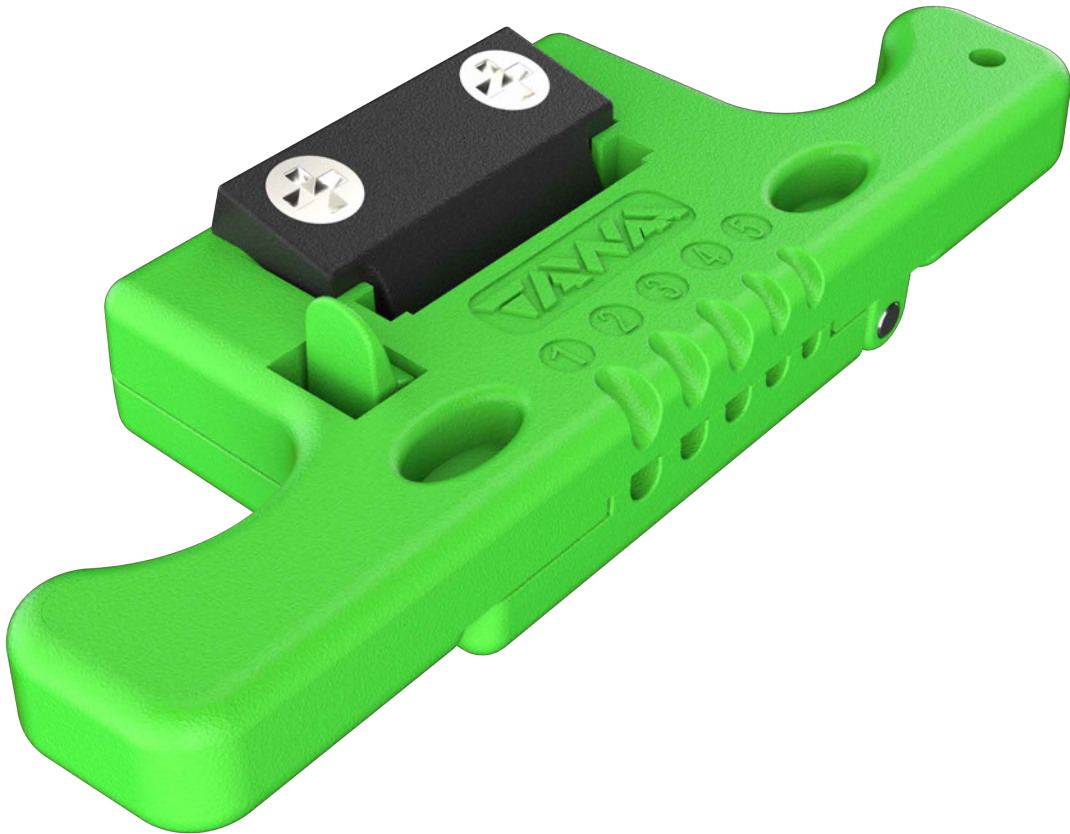

MSAT5

Herramienta abridora de cables

Make It Easy

Características del producto

- Apertura precisa que previene el daño en la fibra.
- Adecuada para tamaños de 1.9mm a 3.0mm.
- La traba asegura que la herramienta esté bien cerrada durante toda la operación.
- Con canales de diferentes tamaños para determinar fácilmente el tamaño del cable.

Capacidades

Estructura de apertura y clausura.

Diseñado con traba de seguridad

Cuchilla reemplazable

Apta para cables de múltiples tamaños

Parámetros

Nombre	Herramienta abridora de cables
Modelo	MSAT5
Especificaciones	Fibras de diámetro exterior de 1.9–3.0mm
Material de la cuchilla	SK-5 de aleación, templado y reforzado
Tamaño	99*38*18mm
Peso	38.5g