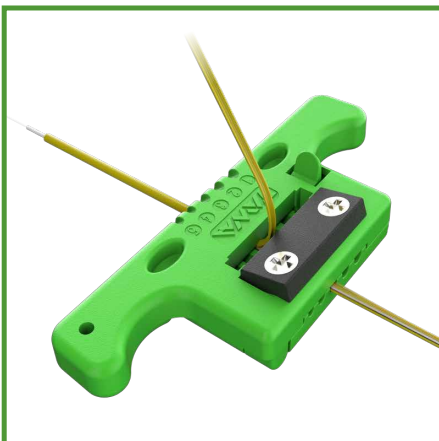

Muestra del producto